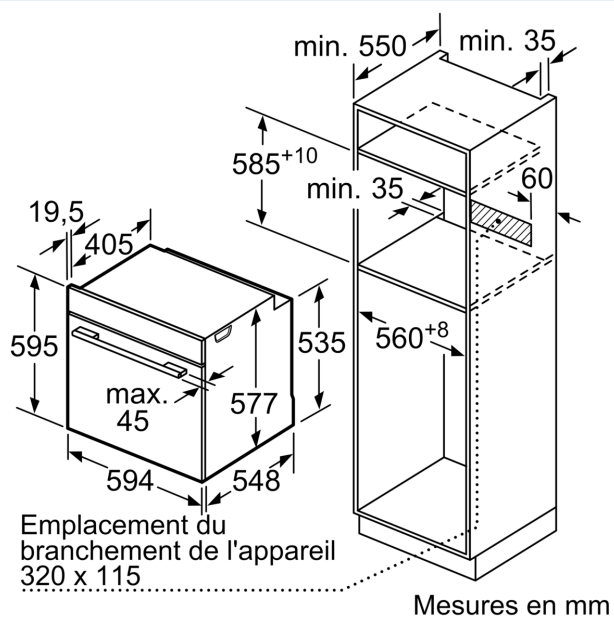

- Consommation énergétique chaleur de voûte / de sole: 0.87 kWh
- Consommation énergétique air chaud: 0.69 kWh
- Cavité: 1 Source de chaleur : électrique Volume cavité: 71 l
- Dimensions appareil (HxLxP): 595 mm x 594 mm x 548 mm
- Dimensions de niche (HxLxP): 585 mm - 595 mm x 560 mm - 568 mm x 550 mm
- Merci de consulter les dimensions d'encastrement des schémas d'encastrement

### Dessins sur mesure

Installation de deux appareils superposés  
Échange d'air

A: Entrée d'air  $\geq 200 \text{ cm}^2$

Mesures en mm

Si l'appareil est installé sous une table de cuisson, les épaisseurs de plaque de travail suivantes (le cas échéant y compris la sous-structure) doivent être respectées.