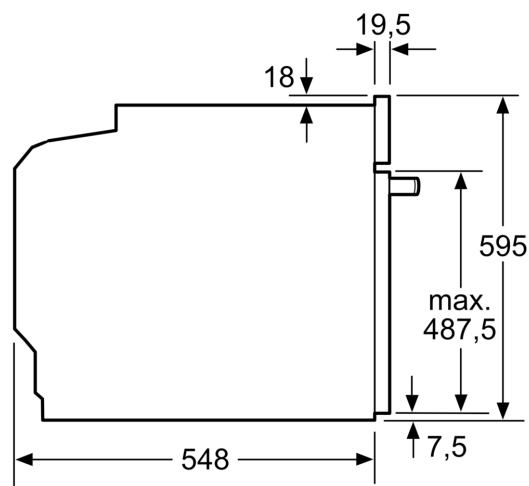

Mesures en mm