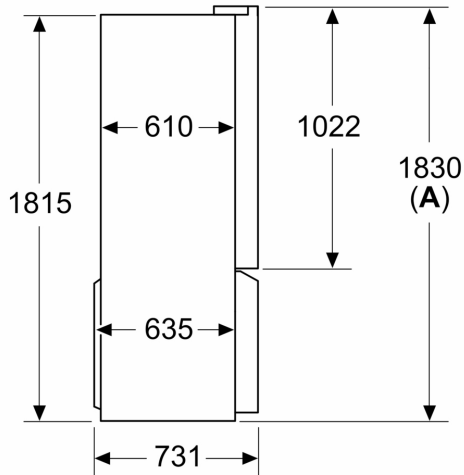

Congélateur

- Capacité de la partie surgélation ★★★★★: 200 l
- 6 bacs transparents
- Bac à glaçons

Informations techniques

- Dimensions: H 183 x L 91 x P 73 cm
- Appareil sur 4 roulettes, réglables
- 220 - 240 V
- Pour atteindre la consommation d'énergie annoncée, les butées de ventilations jointes doivent être utilisées. En conséquence, la profondeur de l'appareil s'accroît d'environ 3,5 cm. L'appareil utilisé sans ces butées est parfaitement fonctionnel, mais a une consommation sensiblement plus élevée.
- *Basé sur les résultats de l'essai standard de 24 heures de consommation réelle dépendent de l'utilisation / l'emplacement de l'appareil.

**iQ300, Portes pour congélateur, 5,
183 x 90.5 cm, BlackSteel
KF96NAXEA**

Mesures en mm

A: La façade est réglable de 1830–1847 mm, avec les pieds de nivellement avant à sortie totale

Mesures en mm

A: La façade est réglable de 1830–1847 mm, avec les pieds de nivellement avant à sortie totale
B: Ajoutez 25 mm pour les pièces d'écartement fixes au dos

Mesures en mm

Mesures en mm

A	a	b
≤ 600	0	0
600 < A ≤ 650	45	45
650 < A ≤ 700	60	60
> 700	239	239

A: Profondeur du meuble ou du plan de travail
B: Mur
Les tiroirs peuvent être sortis et extraits lorsque la porte est ouverte à 90°