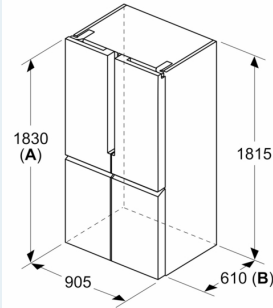

Congélateur

- Capacité de la partie surgélation ★★★★★: 200 l
- 6 bacs transparents
- Bac à glaçons

Informations techniques

- Dimensions: H 183 x L 91 x P 73 cm
- Appareil sur 4 roulettes, réglables
- 220 - 240 V
- Pour atteindre la consommation d'énergie annoncée, les butées de ventilations jointes doivent être utilisées. En conséquence, la profondeur de l'appareil s'accroît d'environ 3,5 cm. L'appareil utilisé sans ces butées est parfaitement fonctionnel, mais a une consommation sensiblement plus élevée.
- *Basé sur les résultats de l'essai standard de 24 heures de consommation réelle dépendent de l'utilisation / l'emplacement de l'appareil.

**iQ300, Portes pour congélateur, 5,
183 x 90.5 cm, BlackSteel
KF96NAXEA**

Mesures en mm

A: La façade est réglable de 1830–1847 mm, avec les pieds de nivellement avant à sortie totale

Mesures en mm

A: La façade est réglable de 1830–1847 mm, avec les pieds de nivellement avant à sortie totale
B: Ajoutez 25 mm pour les pièces d'écartement fixes au dos