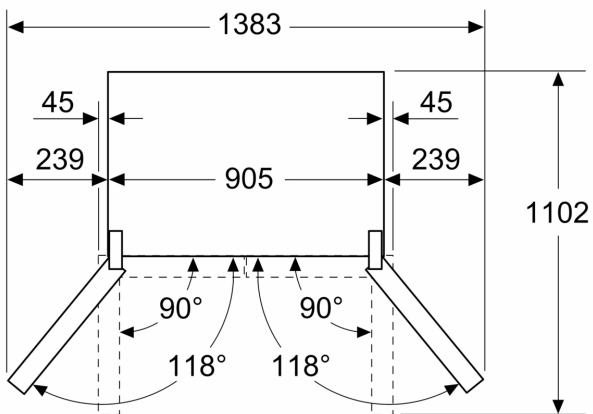

**iQ300, Portes pour congélateur, 5,
183 x 90.5 cm, BlackSteel
KF96NAXEA**

Mesures en mm

A: La façade est réglable de 1830–1847 mm, avec les pieds de nivellement avant à sortie totale

Mesures en mm

A: La façade est réglable de 1830–1847 mm, avec les pieds de nivellement avant à sortie totale
B: Ajoutez 25 mm pour les pièces d'écartement fixes au dos

Mesures en mm

Mesures en mm

A	a	b
≤ 600	0	0
600 < A ≤ 650	45	45
650 < A ≤ 700	60	60
> 700	239	239

A: Profondeur du meuble ou du plan de travail
B: Mur
Les tiroirs peuvent être sortis et extraits lorsque la porte est ouverte à 90°