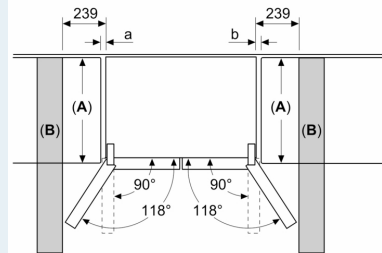

**iQ300, Portes pour congélateur, 5,
183 x 90.5 cm, BlackSteel
KF96NAXEA**

Mesures en mm

A: La façade est réglable de 1830–1847 mm, avec les pieds de nivellement avant à sortie totale

Mesures en mm

A: La façade est réglable de 1830–1847 mm, avec les pieds de nivellement avant à sortie totale
B: Ajoutez 25 mm pour les pièces d'écartement fixes au dos

Mesures en mm

Mesures en mm

A	a	b
≤ 600	0	0
600 < A ≤ 650	45	45
650 < A ≤ 700	60	60
> 700	239	239

A: Profondeur du meuble ou du plan de travail
B: Mur
Les tiroirs peuvent être sortis et extraits lorsque la porte est ouverte à 90°