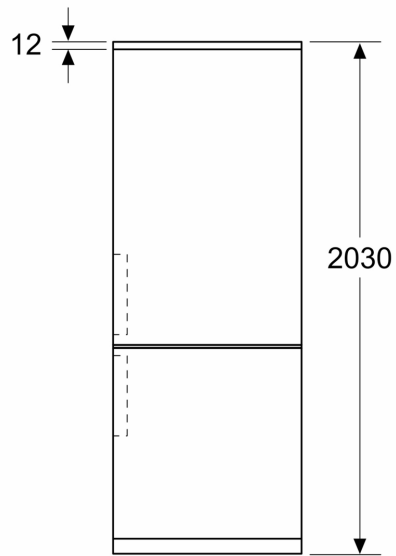

Mesures en mm