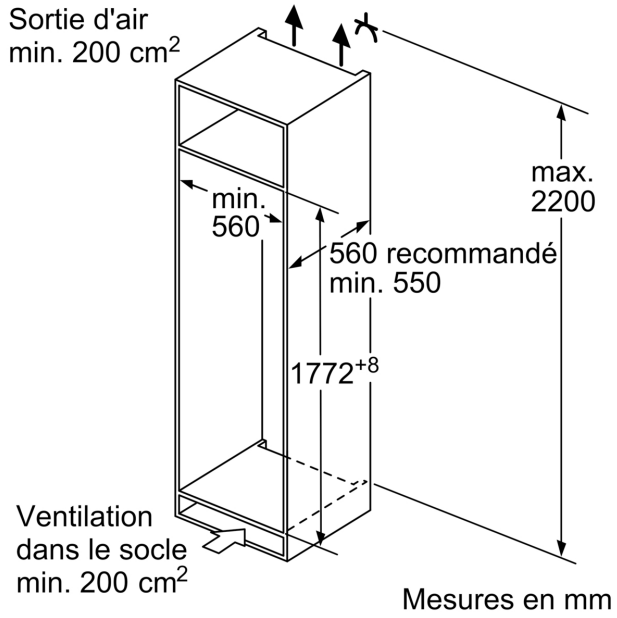

#### Dimensions

- Dimensions: H 177 x L 54 x P 55 cm

**A:** Hauteur de la porte de l'appareil, charnières comprises, en mm

**B:** Charnière non amortie, façade de l'appareil en kg

**C:** Charnière amortie, façade de l'appareil en kg

**D:** Charge supplémentaire possible en kg avec le kit de charge lourde

A	B	C	D
1500-1750	22	22	B+5 / C+5
720-1400	19	19	
<b>A1</b>	15	19	
<b>A2</b>	15	19	

Mesures en mm

Dessins sur mesure

Mesures en mm  
Recommandation de dimension d'espace  
libre pour charnière plate

F	R	X
16-19	0-3	2,5
20	0-1	3
	2-3	2,5
21	0-1	3
	2-3	2,5
22	0	4
	1	3,5
	2-3	3

Les dimensions d'espace libre recommandées dans le tableau doivent être respectées afin d'assurer une ouverture sans collision des portes de l'appareil, et d'éviter ainsi d'endommager les meubles de cuisine.