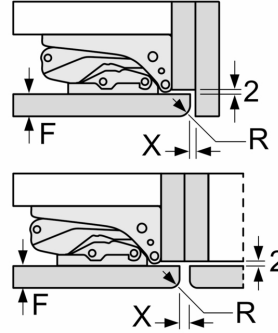

**A:** Hauteur de la porte de l'appareil, charnières comprises, en mm

**B:** Charnière non amortie, façade de l'appareil en kg

**C:** Charnière amortie, façade de l'appareil en kg

**D:** Charge supplémentaire possible en kg avec le kit de charge lourde

A	B	C	D
1500-1750	22	22	B+5 / C+5
720-1400	19	19	
<b>A1</b>	15	19	
<b>A2</b>	15	19	

Mesures en mm

Dessins sur mesure

Mesures en mm  
Recommandation de dimension d'espace  
libre pour charnière plate

F	R	X
16-19	0-3	2,5
20	0-1	3
	2-3	2,5
21	0-1	3
	2-3	2,5
22	0	4
	1	3,5
	2-3	3

Les dimensions d'espace libre recommandées dans le tableau doivent être respectées afin d'assurer une ouverture sans collision des portes de l'appareil, et d'éviter ainsi d'endommager les meubles de cuisine.