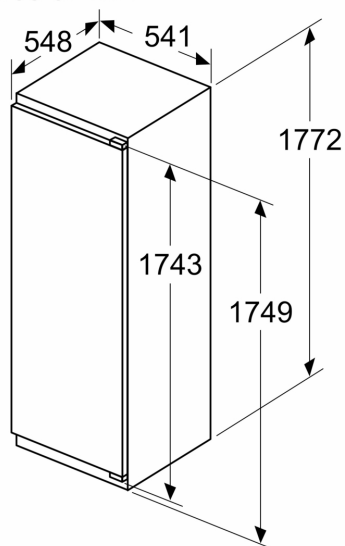

#### Dimensions

- Dimensions: H 177 x L 54 x P 55 cm

## iQ300, Réfrigérateur intégrable avec compartiment congélation, 177.5 x 56 cm, charnières pantographiques KI82LVFE0

Dessins sur mesure

Mesures en mm

A	B	C	D
1500-1750	22	22	B+5 / C+5
720-1400	19	19	
<b>A1</b>	15	19	
<b>A2</b>	15	19	

Mesures en mm

Dessins sur mesure

Mesures en mm  
Recommandation de dimension d'espace  
libre pour charnière plate

F	R	X
16-19	0-3	2,5
20	0-1	3
	2-3	2,5
21	0-1	3
	2-3	2,5
22	0	4
	1	3,5
	2-3	3