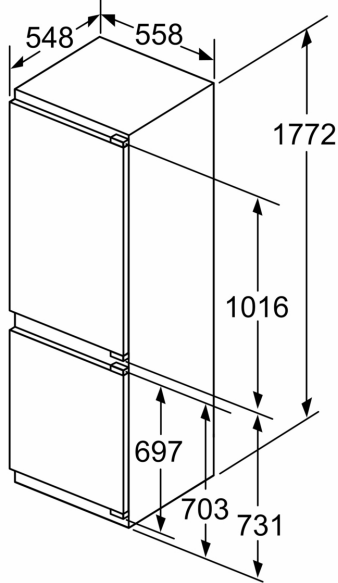

Poids maximal admissible des façades de l'appareil

Les façades d'appareils montés qui dépassent le poids autorisé peuvent provoquer des dommages et entraîner un dysfonctionnement des charnières

Poids

A: Hauteur de la porte de l'appareil, charnières comprises, en mm
 B: Charnière non amortie, façade de l'appareil en kg
 C: Charnière amortie, façade de l'appareil en kg

D: Charge supplémentaire possible en kg avec le kit de charge lourde

A	B	C	D
1500-1750	22	22	B+5 / C+5
720-1400	19	19	
A1	15	19	
A2	15	19	

Mesures en mm

Dessins sur mesure

Mesures en mm

Recommandation de dimension d'espace libre pour charnière plate

	F	R	X
16-19	0-3	2,5	
20	0-1	3	
	2-3	2,5	
21	0-1	3	
	2-3	2,5	
22	0	4	
	1	3,5	
	2-3	3	

Les dimensions d'espace libre recommandées dans le tableau doivent être respectées afin d'assurer une ouverture sans collision des portes de l'appareil, et d'éviter ainsi d'endommager les meubles de cuisine.