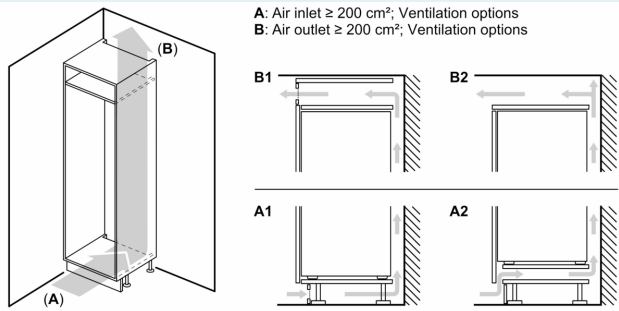

Confort et sécurité

- 1 petit et 1 grand balconnets

**iQ500, Réfrigérateur-congélateur
intégrable avec compartiment
congélation en bas, 177.2 x 55.8
cm, Charnières plates SoftClose
KI86NEDDO**

Dessins sur mesure