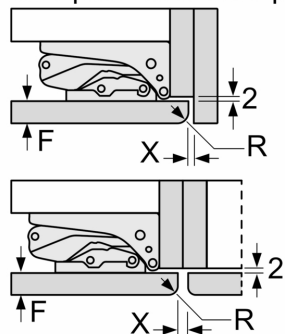

Poids maximal admissible des façades de l'appareil

Les façades d'appareils montés qui dépassent le poids autorisé peuvent provoquer des dommages et entraîner un dysfonctionnement des charnières

Poids

A: Hauteur de la porte de l'appareil, charnières comprises, en mm
 B: Charnière non amortie, façade de l'appareil en kg
 C: Charnière amortie, façade de l'appareil en kg

D: Charge supplémentaire possible en kg avec le kit de charge lourde

A	B	C	D
1500-1750	22	22	B+5 / C+5
720-1400	19	19	
A1	15	19	
A2	15	19	

Mesures en mm

Dessins sur mesure

Mesures en mm

Recommandation de dimension d'espace libre pour charnière plate

	F	R	X
16-19	0-3	2,5	
20	0-1	3	
	2-3	2,5	
21	0-1	3	
	2-3	2,5	
22	0	4	
	1	3,5	
	2-3	3	

Les dimensions d'espace libre recommandées dans le tableau doivent être respectées afin d'assurer une ouverture sans collision des portes de l'appareil, et d'éviter ainsi d'endommager les meubles de cuisine.