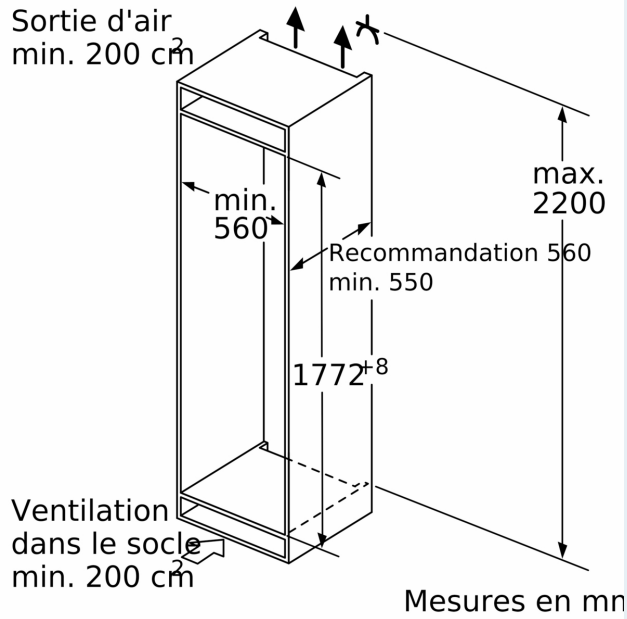

Mesures en mm