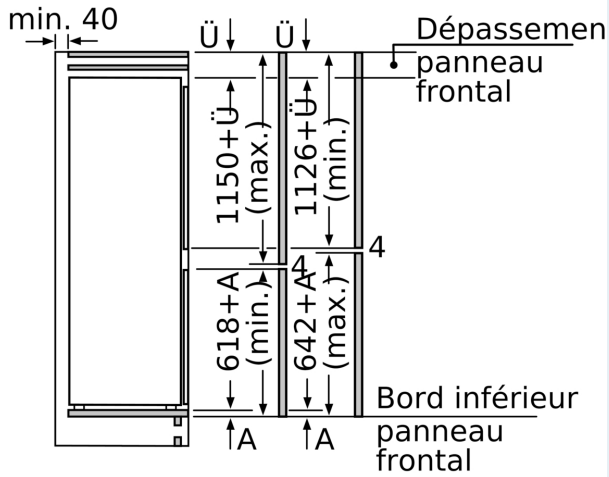

Dessins sur mesure

Les dimensions de porte de meuble indiquées sont valables pour un joint de porte de 4 mm

Mesures en mm

Mesures en mm
Recommandation de dimension d'espace libre pour charnière plate