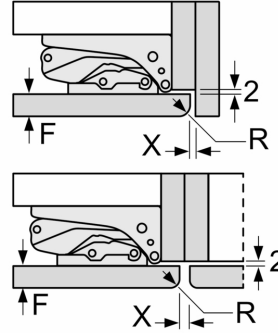

Dimensions

- Dimensions: H 177 x L 56 x P 55 cm
- Dimensions de la niche (H x B x T): 177.5 cm x 56.0 cm x 55.0 cm

Informations techniques

- Charnières à droite, réversibles

- Longueur du câble d'alimentation: 230 cm
- Classe climatique: SN-ST
- Puissance de raccordement: Puissance de raccordement: 120 W
- 220 - 240 V

Poids maximal admissible des façades de l'appareil

Les façades d'appareils montés qui dépassent le poids autorisé peuvent provoquer des dommages et entraîner un dysfonctionnement des charnières

Poids
 A: Hauteur de la porte de l'appareil, charnières comprises, en mm
 B: Charnière non amortie, façade de l'appareil en kg
 C: Charnière amortie, façade de l'appareil en kg

D: Charge supplémentaire possible en kg avec le kit de charge lourde

| A | B | C | D |
|-----------|----|----|-----------|
| 1500-1750 | 22 | 22 | B+5 / C+5 |
| 720-1400 | 19 | 19 | |
| A1 | 15 | 19 | |
| A2 | 15 | 19 | |

Dessins sur mesure

Les dimensions de porte de meuble indiquées sont valables pour un joint de porte de 4 mm

Mesures en mm

Mesures en mm
Recommandation de dimension d'espace libre pour charnière plate

| F | R | X |
|-------|-----|-----|
| 16-19 | 0-3 | 2,5 |
| 20 | 0-1 | 3 |
| | 2-3 | 2,5 |
| 21 | 0-1 | 3 |
| | 2-3 | 2,5 |
| 22 | 0 | 4 |
| | 1 | 3,5 |
| | 2-3 | 3 |