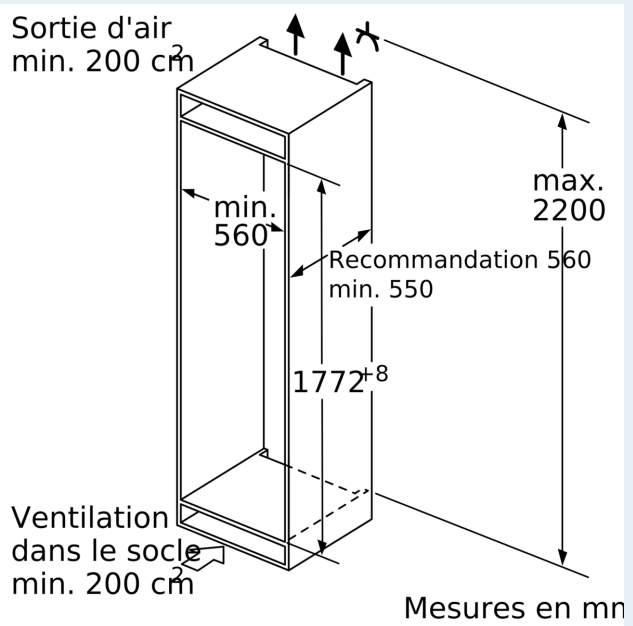

Poids maximal admissible des façades de l'appareil

Les façades d'appareils montés qui dépassent le poids autorisé peuvent provoquer des dommages et entraîner un dysfonctionnement des charnières

Poids
A: Hauteur de la porte de l'appareil, charnières comprises, en mm
B: Charnière non amortie, façade de l'appareil en kg
C: Charnière amortie, façade de l'appareil en kg

D: Charge supplémentaire possible en kg avec le kit de charge lourde

A	B	C	D
1500-1750	22	22	B+5 / C+5
720-1400	19	19	
A1	15	19	
A2	15	19