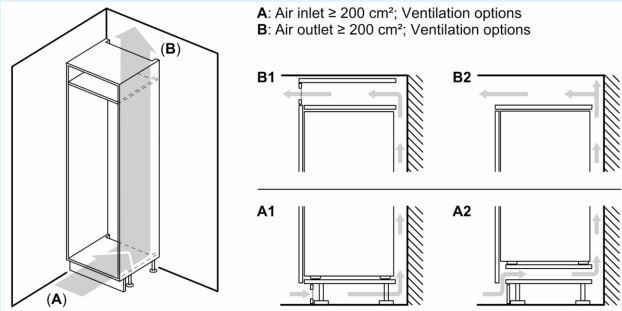

Dimensions

- Dimensions: H 177 x L 56 x P 55 cm
- Dimensions de la niche (H x B x T): 177.5 cm x 56.0 cm x 55.0 cm

Informations techniques

- Charnières à droite, réversibles

- Longueur du câble d'alimentation: 230 cm
- Classe climatique: SN-ST
- Puissance de raccordement: Puissance de raccordement: 120 W
- 220 - 240 V

Environnement et sécurité

Système fraîcheur

Confort et sécurité

iQ500, Réfrigérateur-congélateur intégrable avec compartiment congélation en bas, 177.2 x 55.8 cm, Charnières plates SoftClose KI87SEDD0

Dessins sur mesure