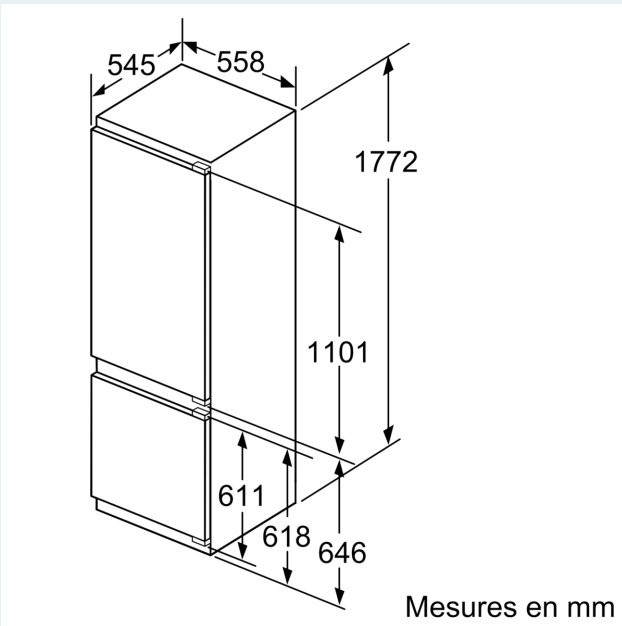

Poids maximal admissible des façades de l'appareil

Les façades d'appareils montés qui dépassent le poids autorisé peuvent provoquer des dommages et entraîner un dysfonctionnement des charnières

Poids
A: Hauteur de la porte de l'appareil, charnières comprises, en mm
B: Charnière non amortie, façade de l'appareil en kg
C: Charnière amortie, façade de l'appareil en kg

D: Charge supplémentaire possible en kg avec le kit de charge lourde

A	B	C	D
1500-1750	22	22	B+5 / C+5
720-1400	19	19	
A1	15	19	
A2	15	19